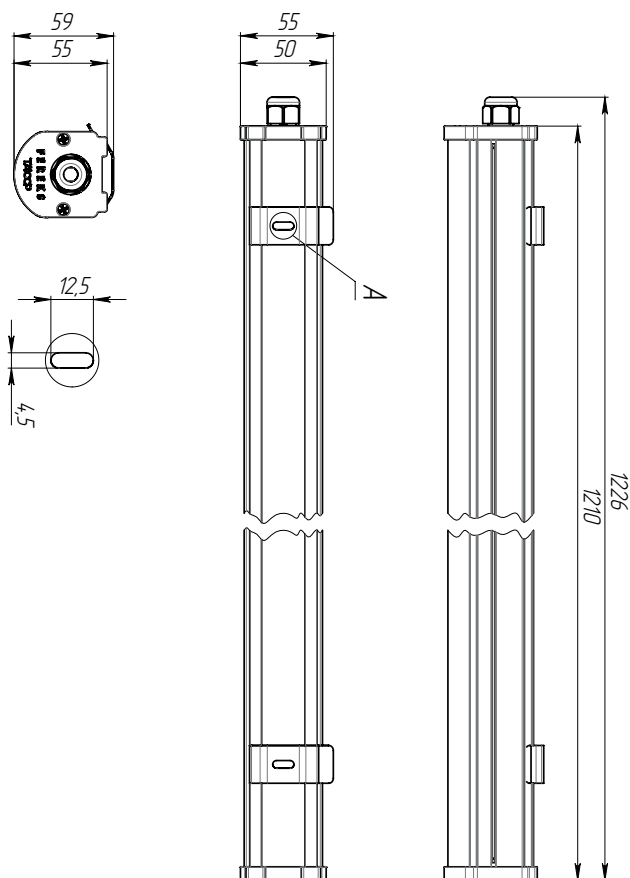

ТЕХНИЧЕСКИЕ ХАРАКТЕРИСТИКИ

Потребляемая мощность	35 Вт
Световой поток светильника	5075 Лм
Индекс цветопередачи	>80
Кривая силы света	Д-косинусная 110°
Цветовая температура	4700-5300 К
Степень защиты корпуса	IP66
Температура эксплуатации	-40 ÷ +50 °С
Вид климатического исполнения	У2
Габариты	55x1226x60 мм
Вес	1,5 кг
Гарантийный срок	5 лет