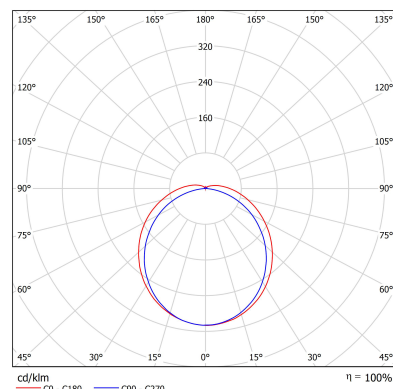

ТЕХНИЧЕСКИЕ ХАРАКТЕРИСТИКИ

Потребляемая мощность	35 Вт
Световой поток светильника	5075 Лм
Индекс цветопередачи	>80
Кривая силы света	Д-косинусная 110°
Цветовая температура	4700-5300 К
Степень защиты корпуса	IP66
Температура эксплуатации	-40 ÷ +50 °С
Вид климатического исполнения	У2
Габариты	55x1226x60 мм
Вес	1,5 кг
Гарантийный срок	5 лет