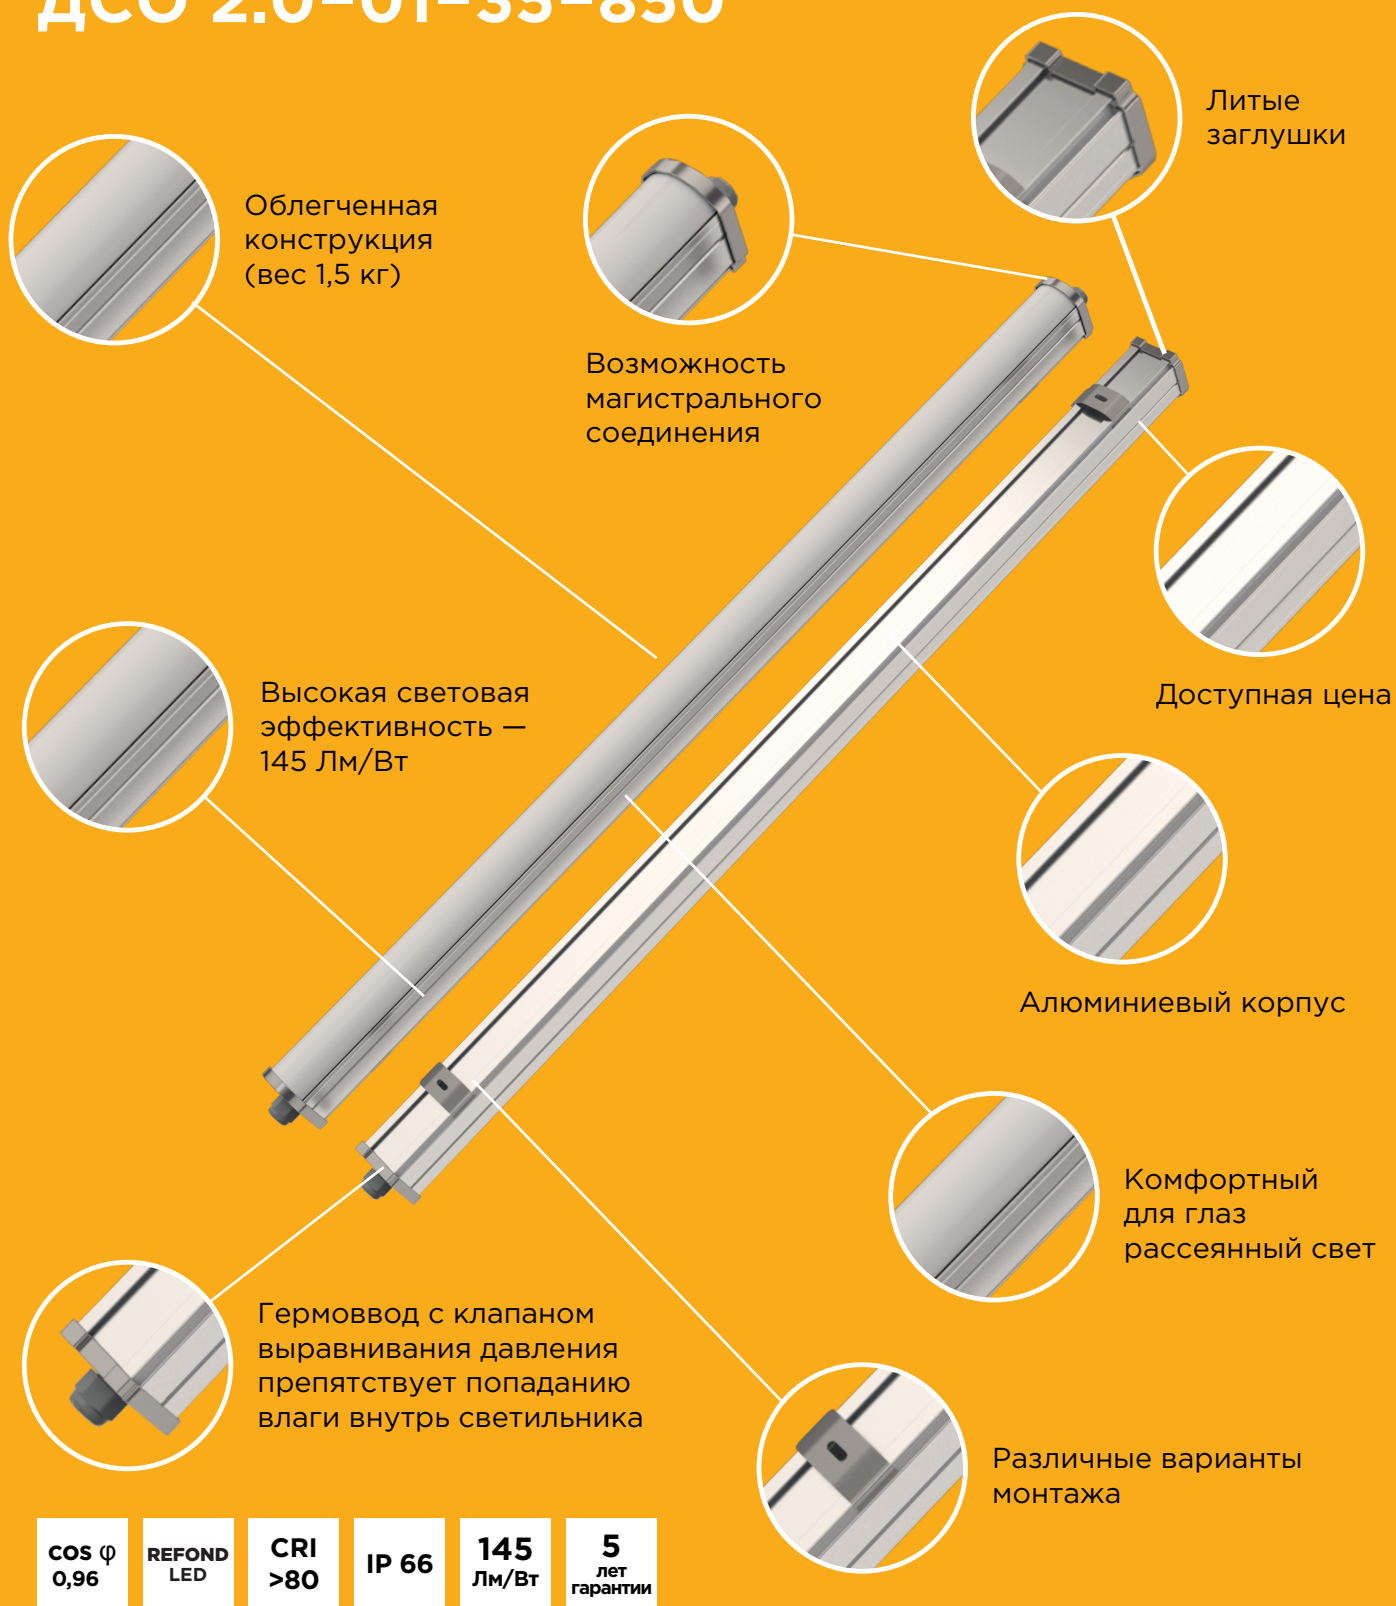

НОВИНКА

СВЕТОДИОДНЫЙ СВЕТИЛЬНИК

ДСО 2.0-01-35-850

Облегченная конструкция
(вес 1,5 кг)

Возможность магистрального соединения

Литые заглушки

Высокая световая эффективность —
145 Лм/Вт

Доступная цена

Алюминиевый корпус

Комфортный для глаз
рассеянный свет

Гермоввод с клапаном выравнивания давления препятствует попаданию влаги внутрь светильника

Различные варианты монтажа

COS φ
0,96

REFOND
LED

CRI
>80

IP 66

ТЕХНИЧЕСКИЕ ХАРАКТЕРИСТИКИ

Потребляемая мощность	35 Вт
Световой поток светильника	5075 Лм
Индекс цветопередачи	>80
Кривая силы света	Д-косинусная 110°
Цветовая температура	4700-5300 К
Степень защиты корпуса	IP66
Температура эксплуатации	-40 ÷ +50 °С
Вид климатического исполнения	У2
Габариты	55x1226x60 мм
Вес	1,5 кг
Гарантийный срок	5 лет